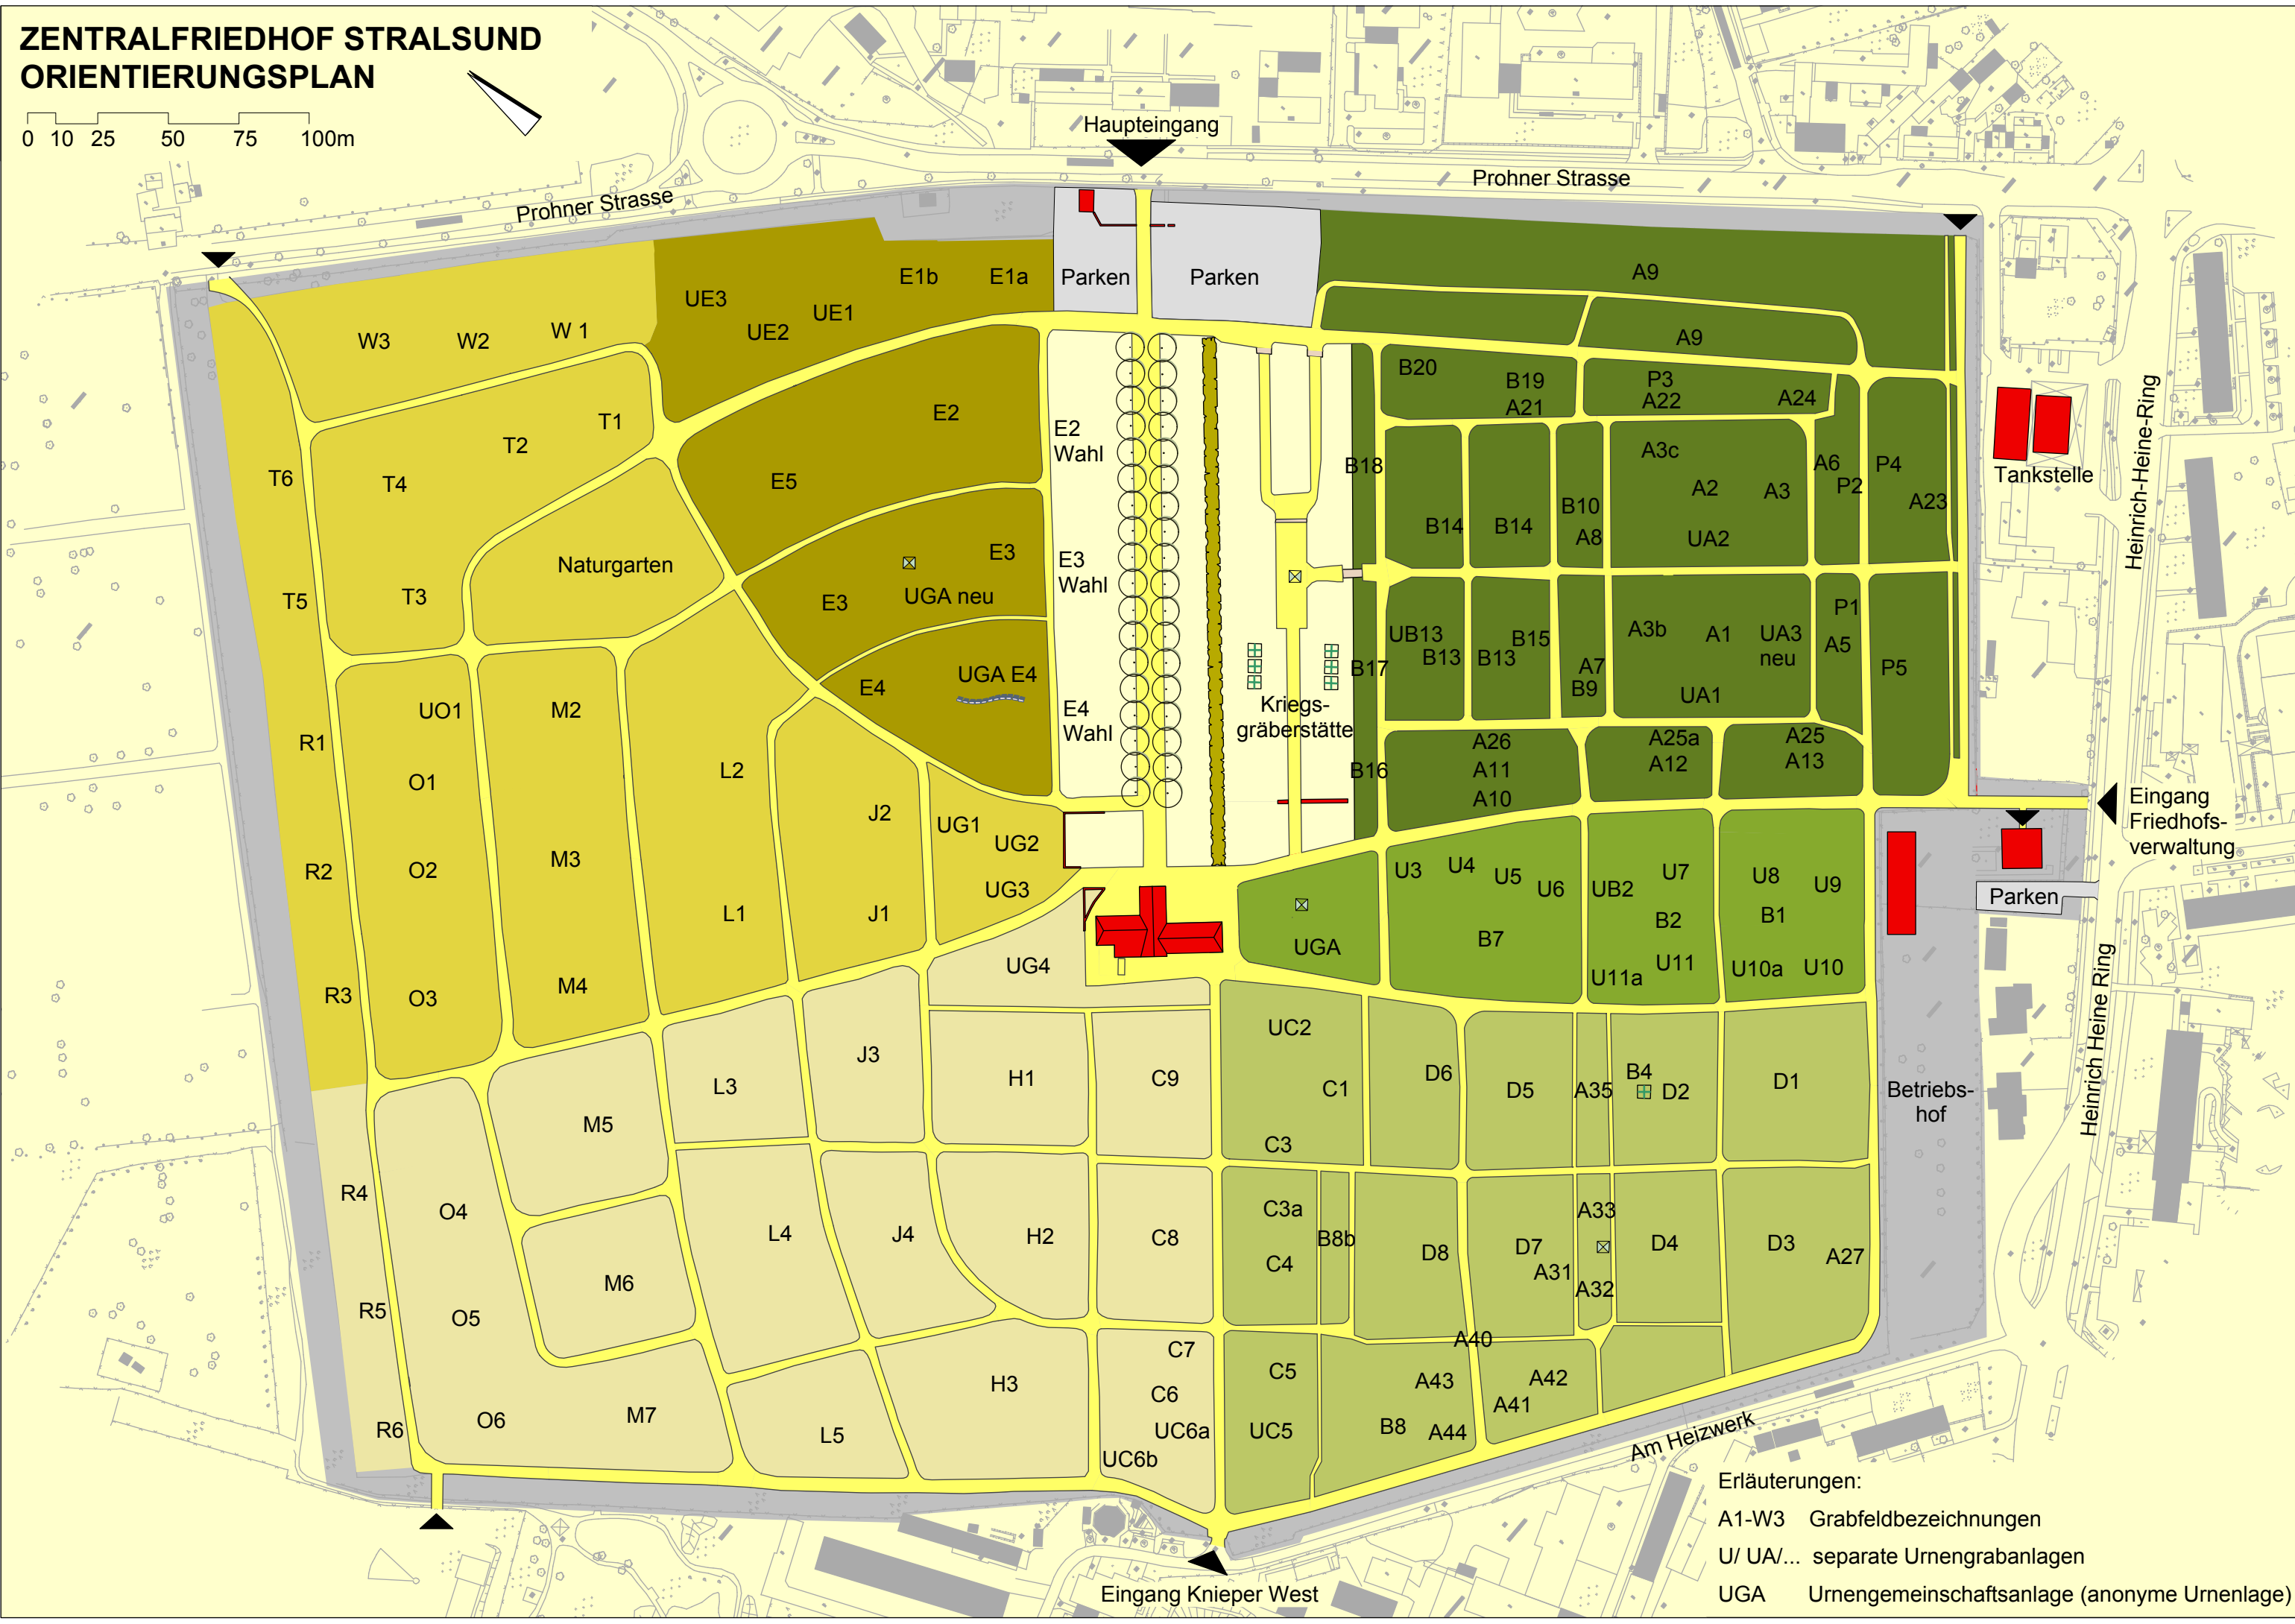

# ZENTRALFRIEDHOF STRALSUND ORIENTIERUNGSPLAN

0 10 25 50 75 100m

- Erläuterungen:
- A1-W3 Grabfeldbezeichnungen
  - U/ UA/... separate Urnengrabanlagen
  - UGA Urnengemeinschaftsanlage (anonyme Urnenlage)